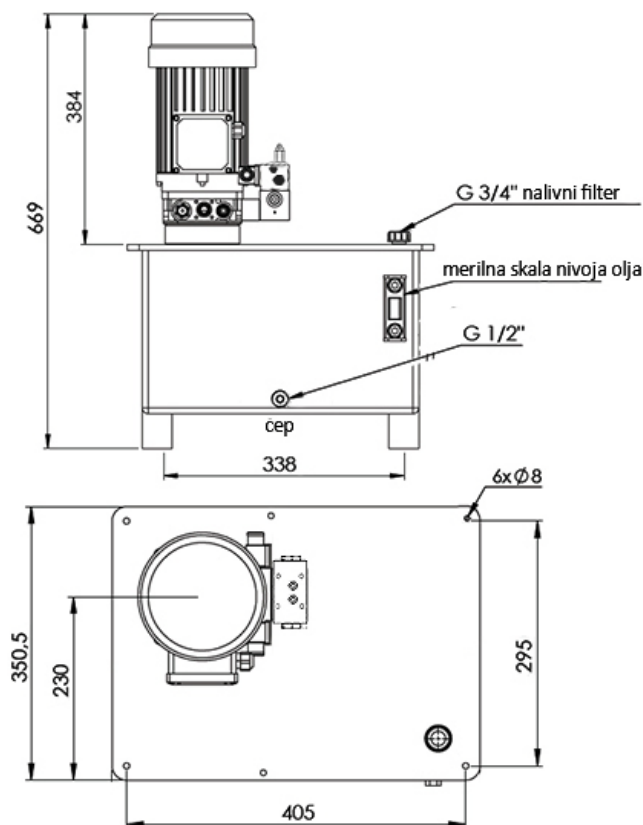

20576

[mm]

Šifra / Code		20576
El.napetost / Voltage	[V]	380
Moč motorja / Motor power	[kW]	4
Max. Tlak / Max. Pressure	[bar]	120
Pretok črpalke / Pump flow	[cc]	8,0
Prostornina rezervoarja / Oil tank capacity	[l]	25
Pretok agregata / Flow of power pack	[lit/min]	12
Vrtljaji / Speed	[vrt/min]	1500

VEZALNA SHEMA:

380V