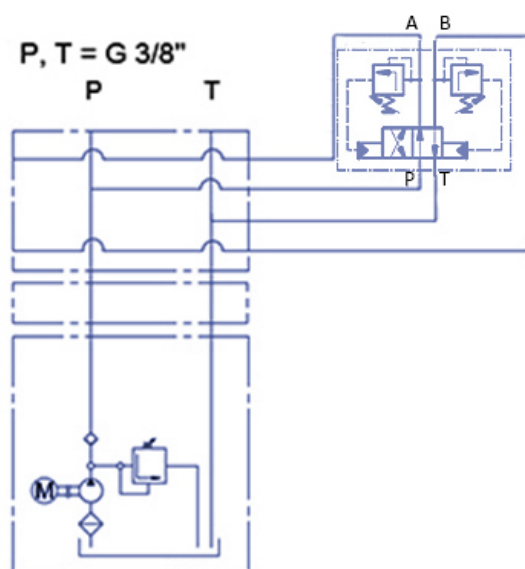

20576

[mm]

Šifra / Code		20576
El.napetost / Voltage	[V]	380
Moč motorja / Motor power	[kW]	4
Max. Tlak / Max. Pressure	[bar]	120
Pretok črpalke / Pump flow	[cc]	8,0
Prostornina rezervoarja / Oil tank capacity	[l]	25
Pretok agregata / Flow of power pack	[lit/min]	12
Vrtljaji / Speed	[vrt/min]	1500

VEZALNA SHEMA:

380V